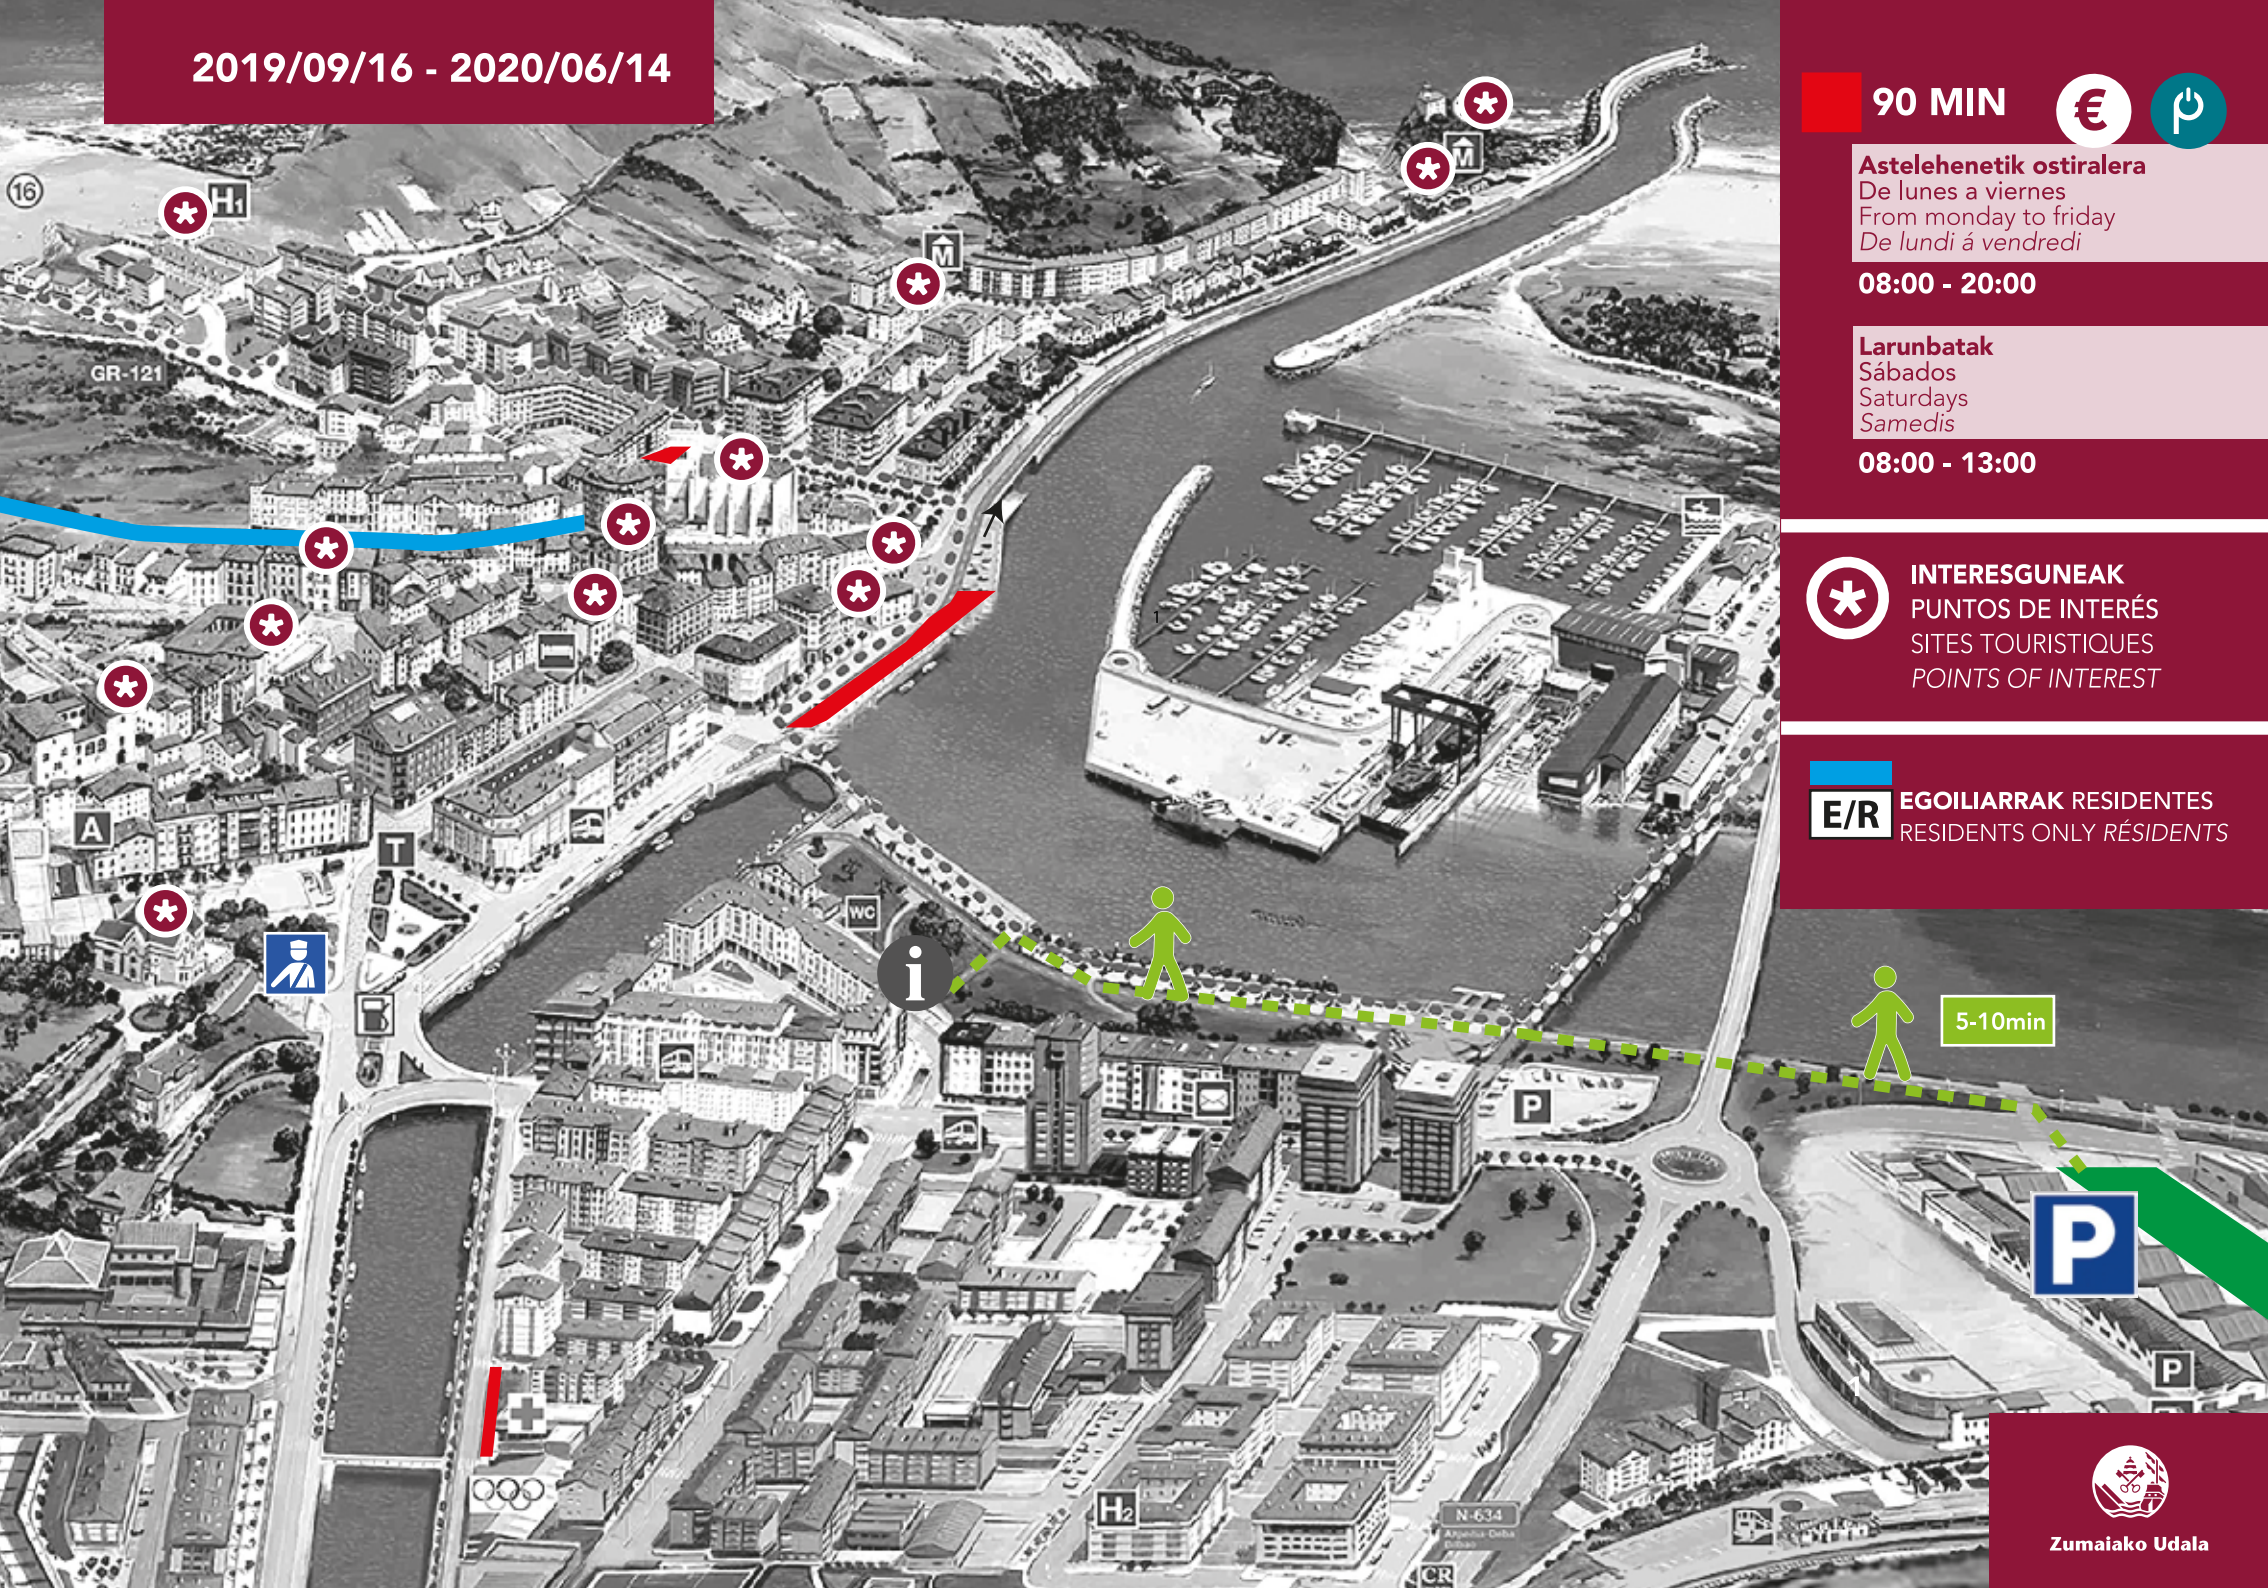

2019/09/16 - 2020/06/14

90 MIN

### Larunbatak

Sábados  
Saturdays  
Samedis

08:00 - 13:00

**INTERESGUNEAK**  
PUNTOS DE INTERÉS  
SITES TOURISTIQUES  
POINTS OF INTEREST

**E/R**

**EGOILIARRAK RESIDENTES**  
RESIDENTS ONLY *RÉSIDENTS*

5-10min